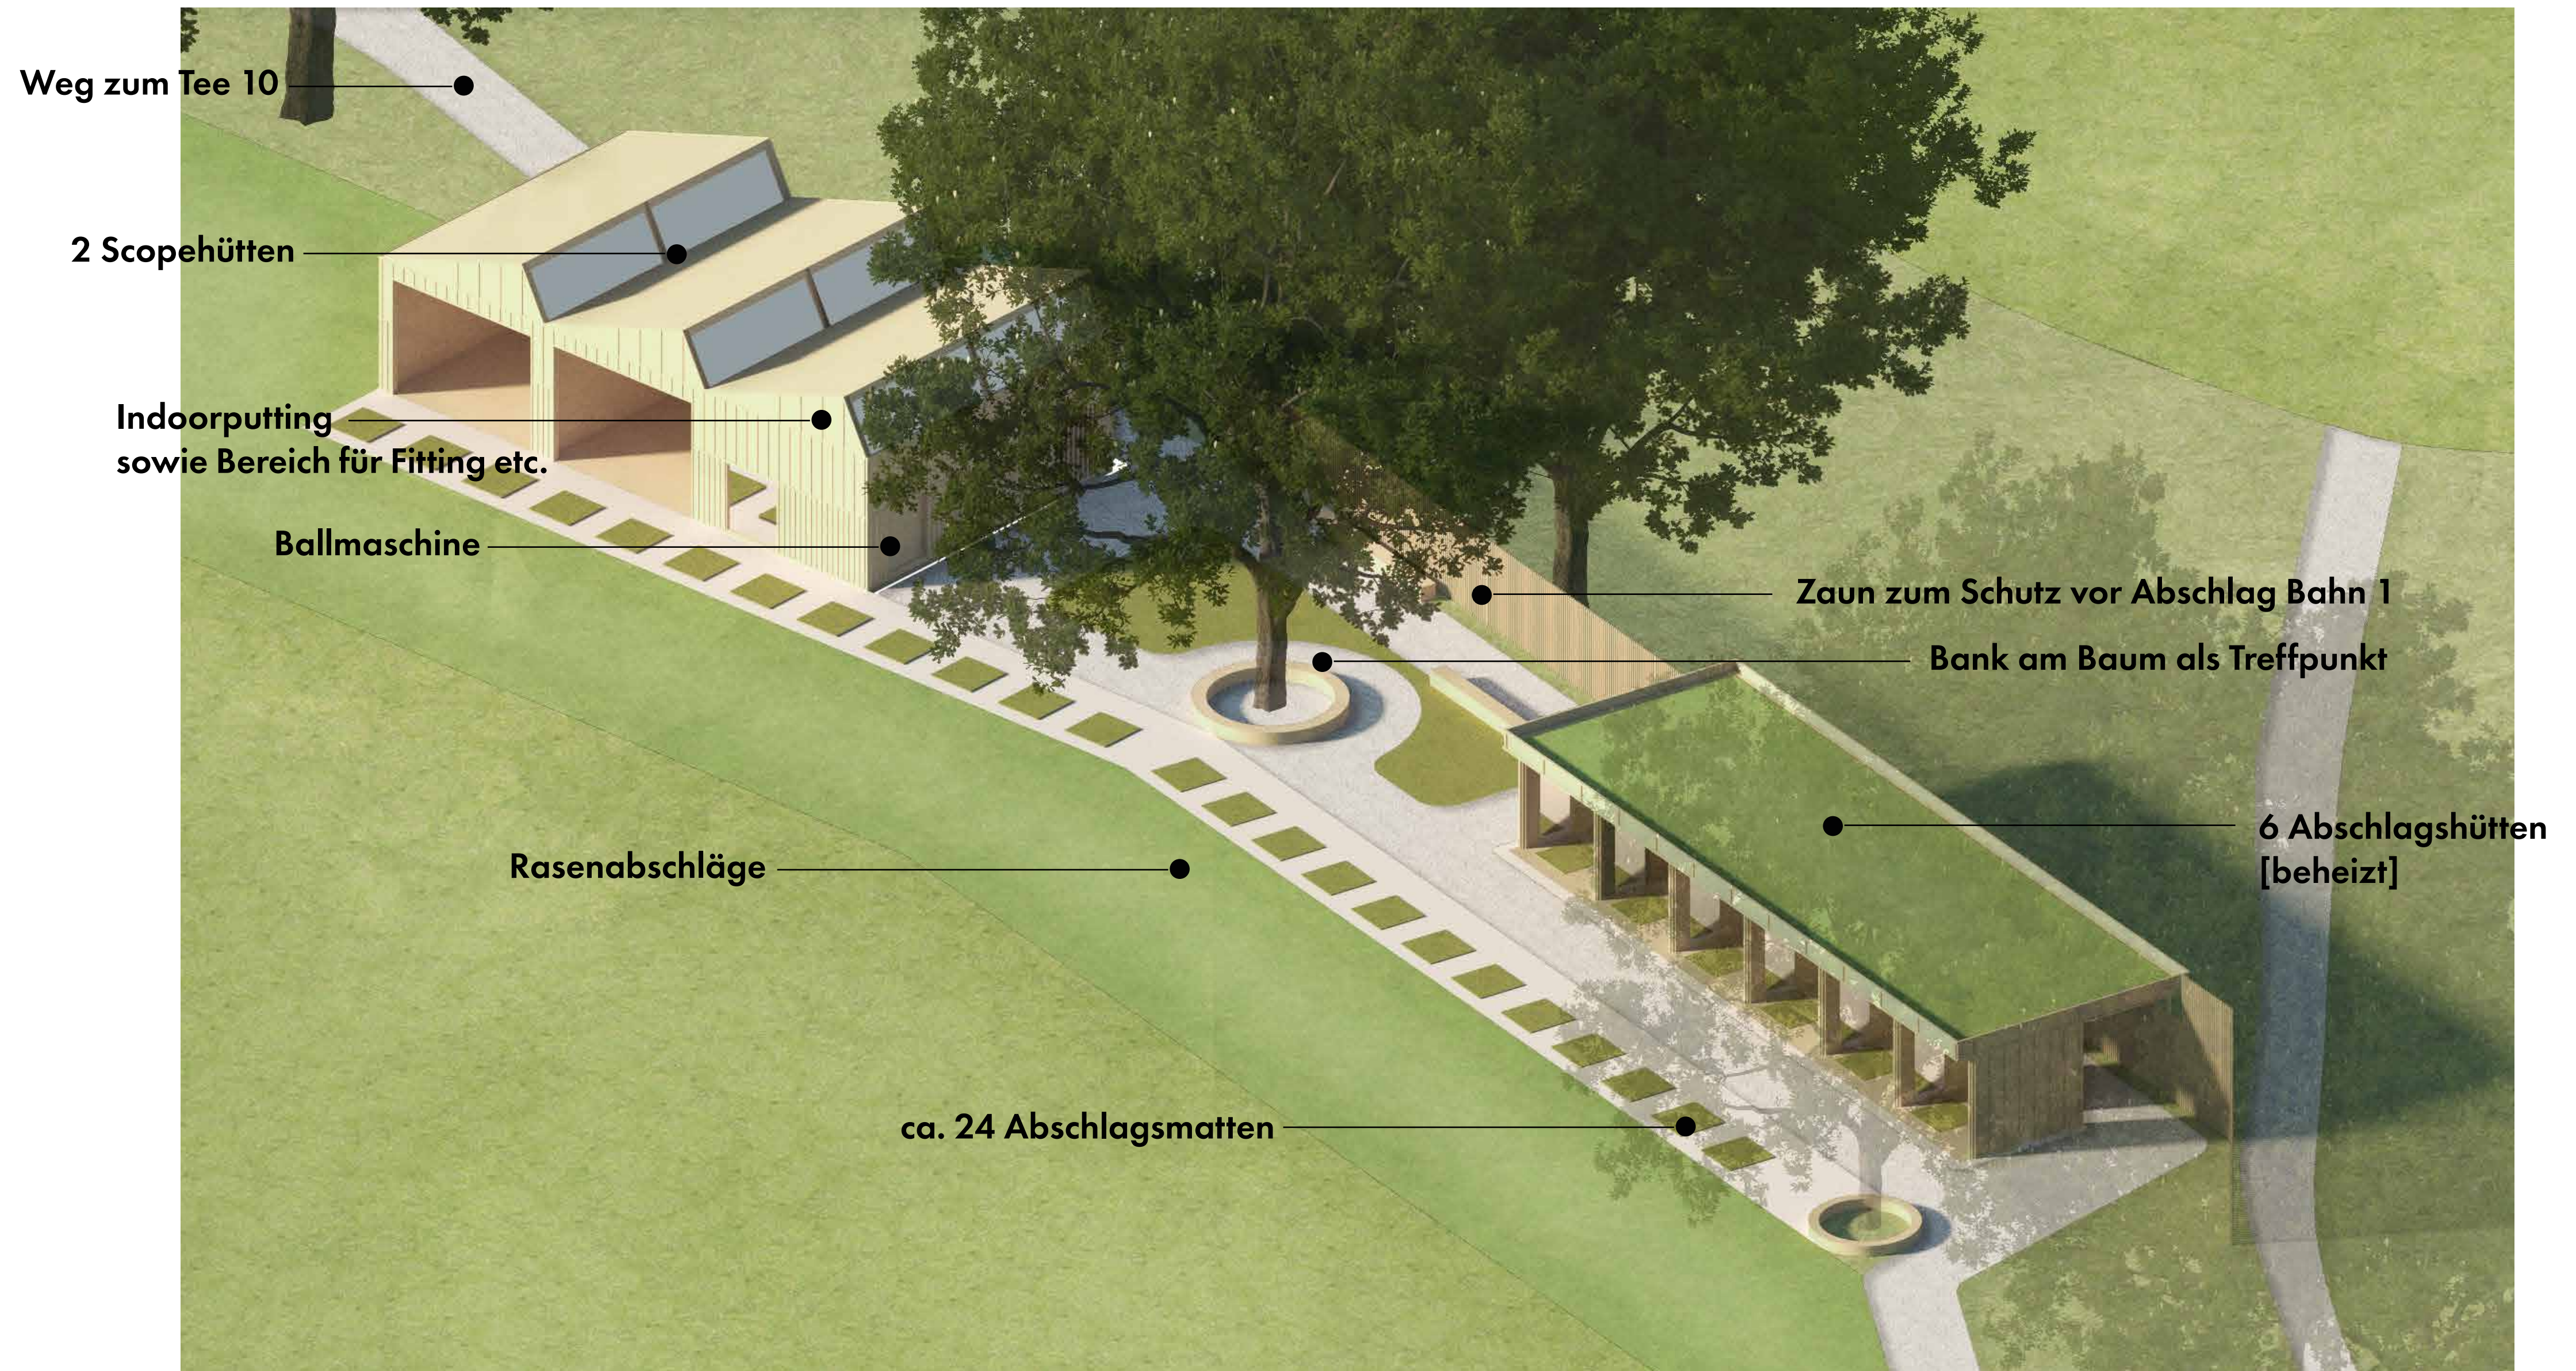

Lageplan M 1:200

Lageplan Übersicht Driving Range M 1:1000

Scopehütten | GC Altenhof
12.09.2022

Isometrie Maßstabslos